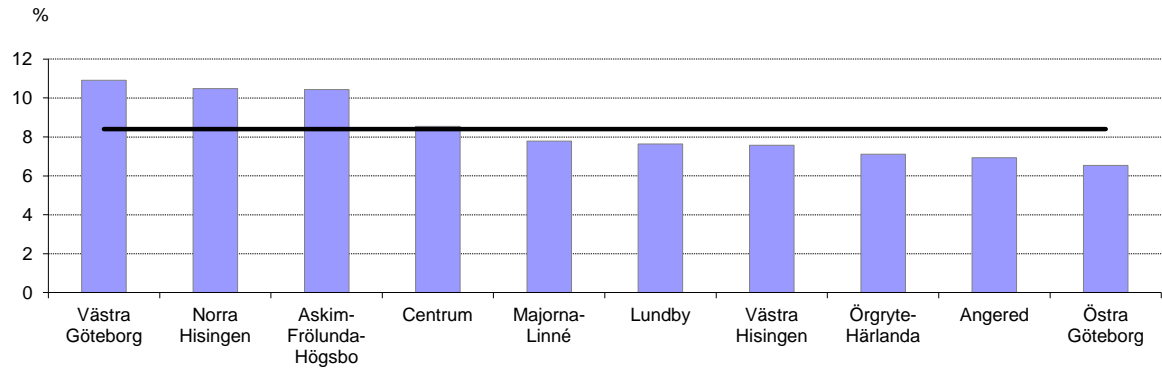

### 20-24 år

Källa: Västfolket

— Gbg - snitt

### 25-44 år

Källa: Västfolket

— Gbg - snitt

### 45-64 år

Källa: Västfolket

— Gbg - snitt

### 65-74 år

Källa: Västfolket

— Gbg - snitt