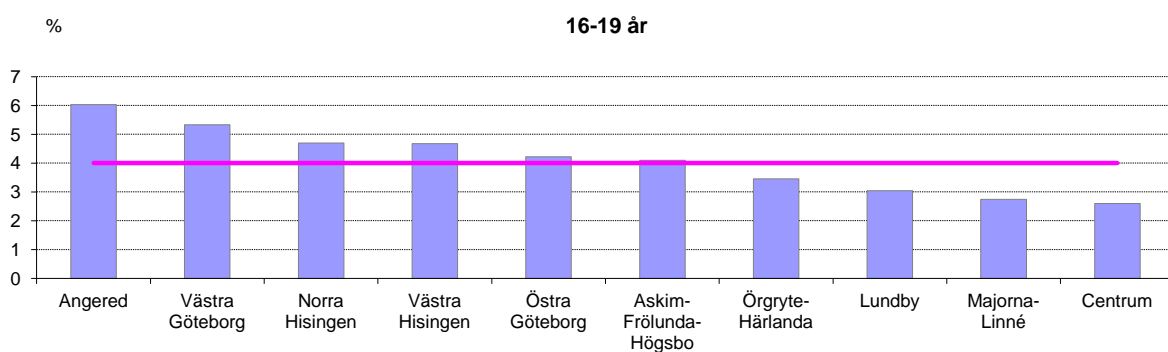

Stadsdelsnämnder:

## Andel av stadsdelsnämndernas befolkning 2013, %

### 20-24 år

Källa: Västfolket

— Gbg - snitt

### 25-44 år

Källa: Västfolket

— Gbg - snitt