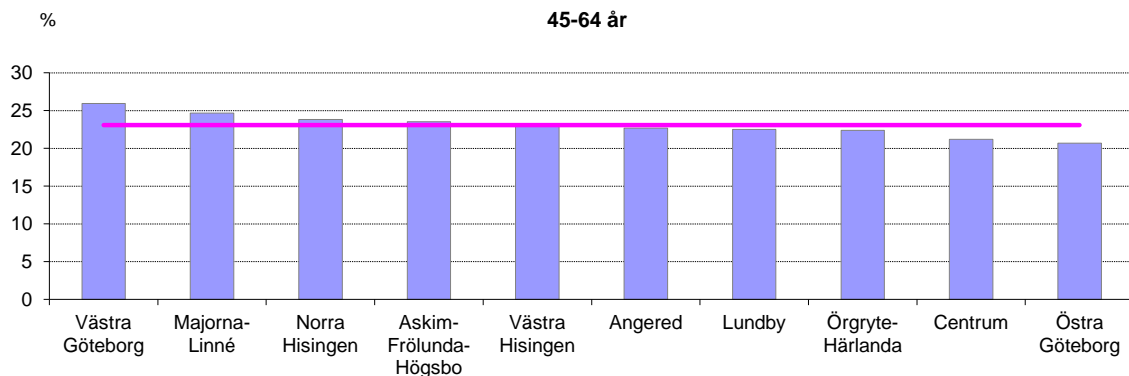

## Andel av stadsdelsnämndernas befolkning 2013, %

### 20-24 år

Källa: Västfolket

— Gbg - snitt

### 25-44 år

Källa: Västfolket

— Gbg - snitt

### 45-64 år

Källa: Västfolket

— Gbg - snitt