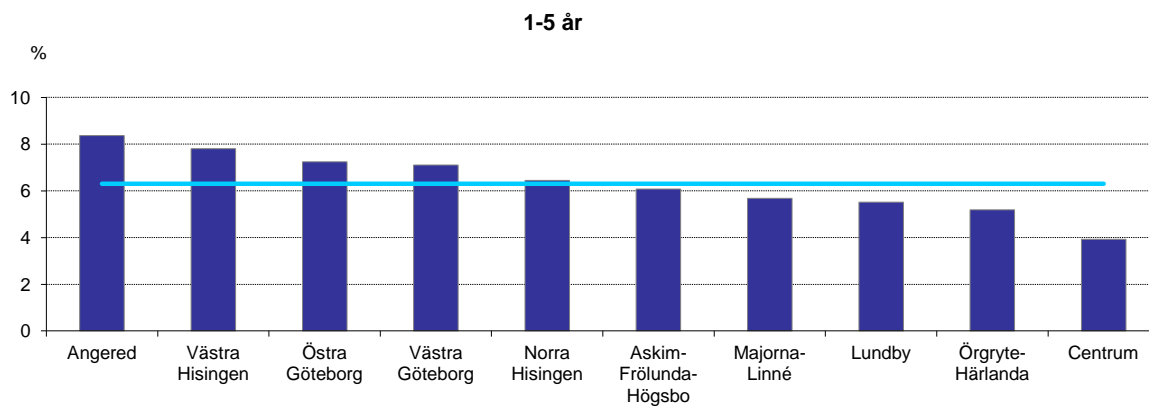

Stadsdelsnämnder:

## Andel av stadsdelsnämndernas befolkning 2013, %

### 20-24 år

Källa: Västfolket

— Gbg - snitt