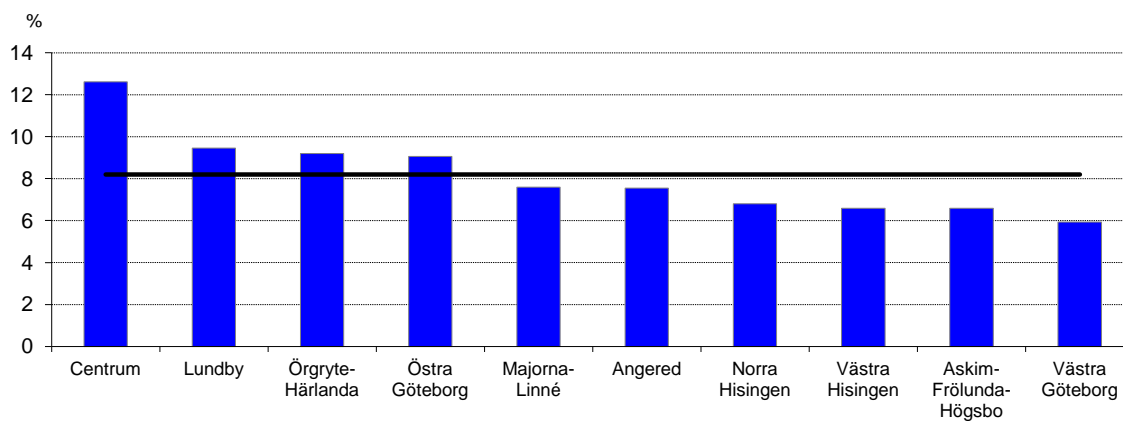

Stadsdelsnämnder:

## Andel av stadsdelsnämndernas befolkning 2013, %

### 20-24 år

Källa: Västfolket

— Gbg - snitt

### 25-44 år

Källa: Västfolket

— Gbg - snitt