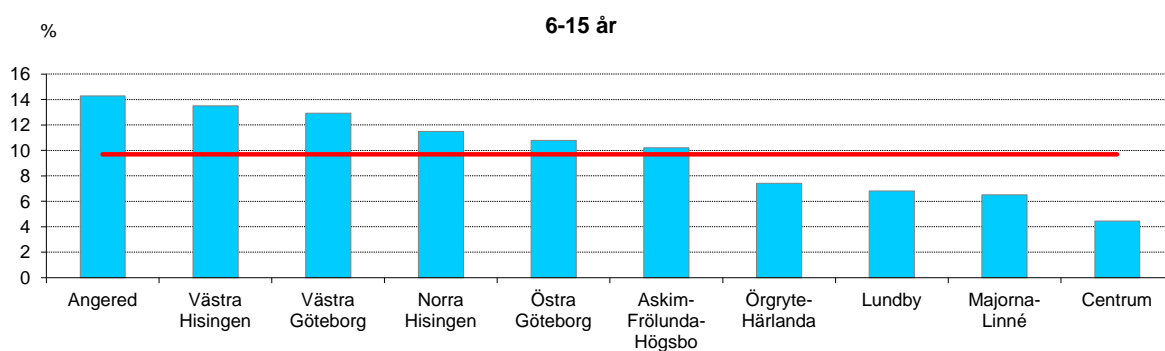

Stadsdelsnämnder:

## Andel av stadsdelsnämndernas befolkning 2013, %

### 20-24 år

Källa: Västfolket

— Gbg - snitt

### 25-44 år

Källa: Västfolket

— Gbg - snitt